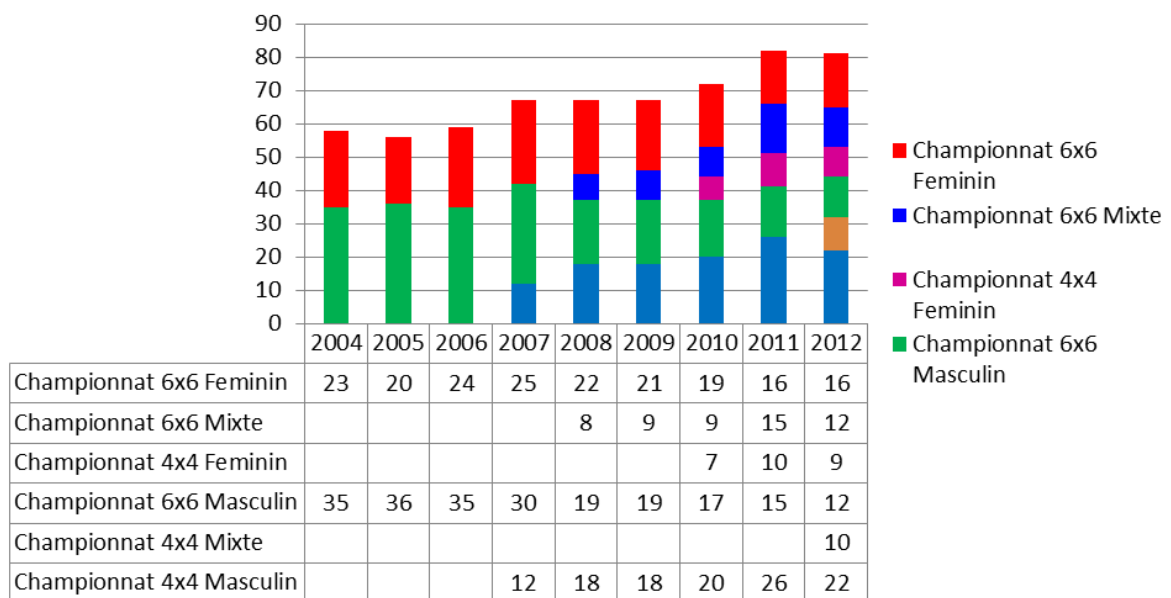

Evolution par championnat (équipes)