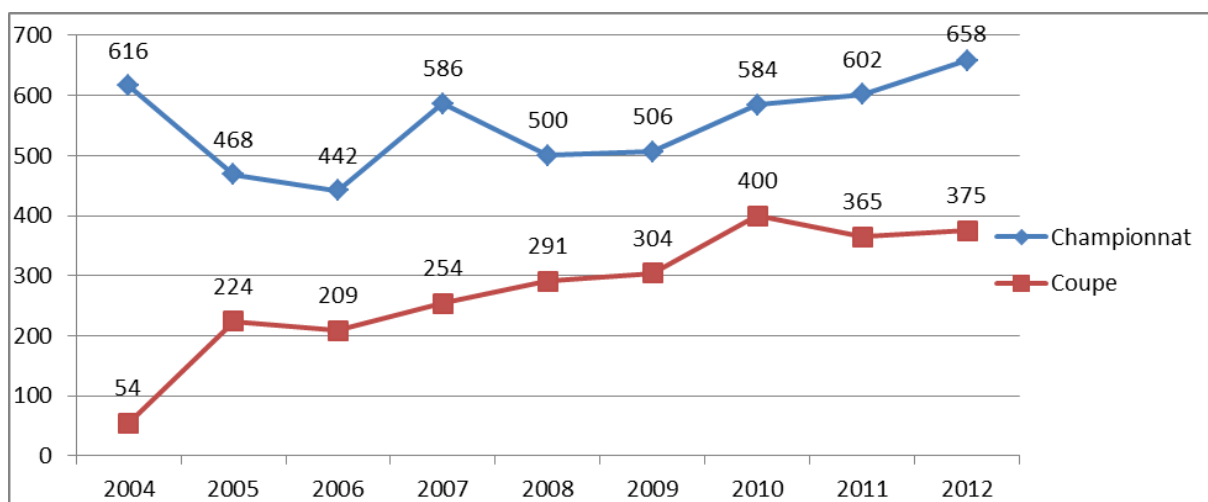

4 Bilan

4.1 Championnats

4.1.1 Quelques chiffres

Pour commencer ce bilan, voici quelques chiffres et graphiques qui vont permettre d'évaluer l'état et le développement de notre activité.

Les championnats 2011-2012, c'est :

- **6** Compétitions
- **81** équipes :
  - 34 Masculins
  - 25 Féminins
  - 22 Mixtes
- **658** matchs répartis sur 7 mois.
  - Soit en moyenne 16 matchs par équipes
  - **97%** des matchs planifiés ont été joués.