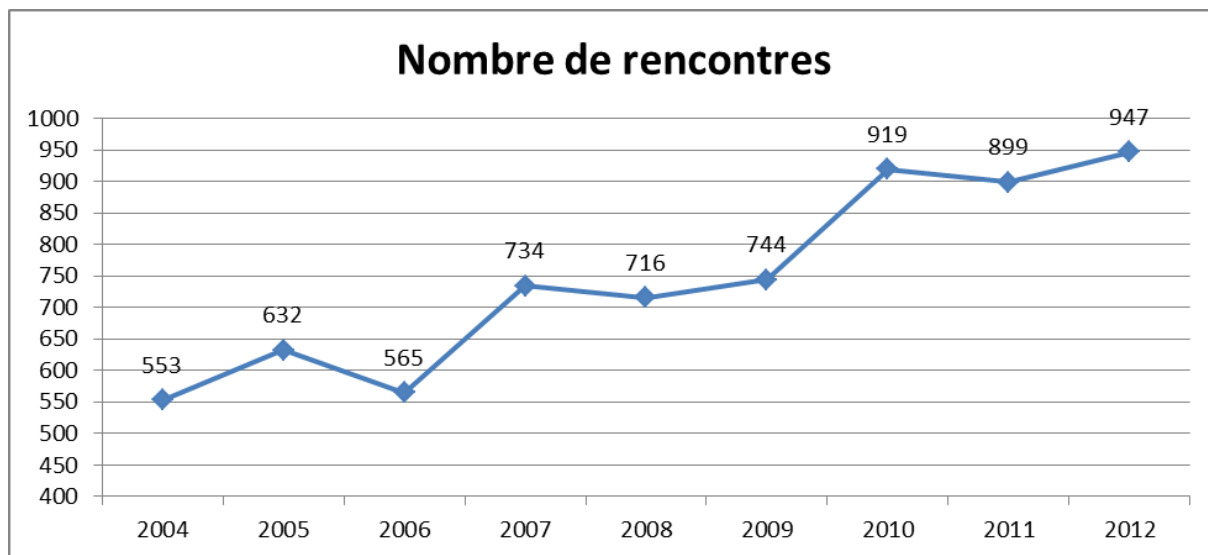

4 Bilan

4.1 Championnats

4.1.1 Quelques chiffres

Pour commencer ce bilan, voici quelques chiffres et graphiques qui vont permettre d'évaluer l'état et le développement de notre activité.

Les championnats 2011-2012, c'est :

- **6** Compétitions
- **81** équipes :
  - 34 Masculins
  - 25 Féminins
  - 22 Mixtes
- **658** matchs répartis sur 7 mois.
  - Soit en moyenne 16 matchs par équipes
  - **97%** des matchs planifiés ont été joués.